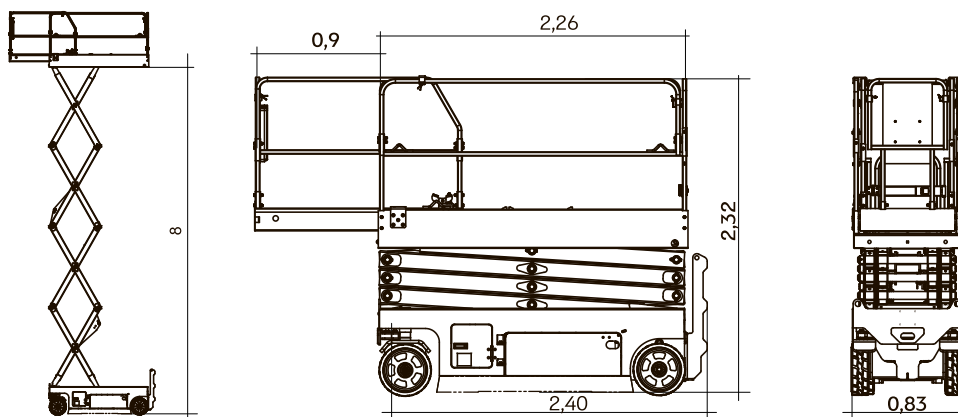

СФЕРЫ ПРИМЕНЕНИЯ

обслуживание
зданий

фасадные
работы

внутренние
работы

внешние
работы

↑ 7.8 м
рабочая высота

AS0607

↑ 10 м
рабочая высота

AS0808

↑ 12 м
рабочая высота

AS1012

↑ 14 м
рабочая высота

AS1212

АРЕНДА. ПРОДАЖА. СЕРВИС

8 800 555-19-28

www.arlift.ru