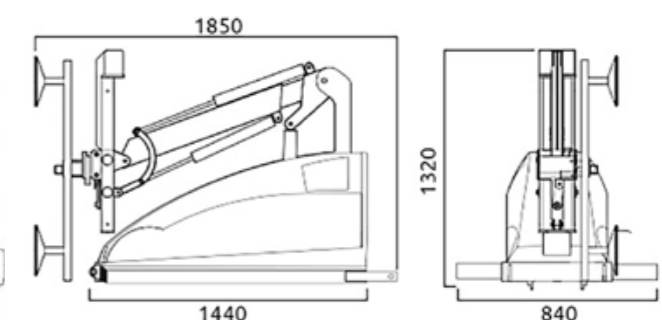

СТЕКЛОРОБОТ WINLET 350

Грузоподъемность
350 КГ

Вес
617 КГ
с противовесом

Габариты
1450×690×1270 ММ

СТЕКЛОРОБОТ WINLET 350TH

Грузоподъемность
350 КГ

Вес
400 КГ
с противовесом

Габариты
1850×840×1320 ММ

- Вертикальный вылет 2,8 метра
- Горизонтальный вылет 0,79 метра
- Функция наклона 180°
- Непрерывный поворот 360°
- Присоски 4 шт. × 270 мм
- Батареи 2 шт. × 95 А·ч
- Гарантия 1 год

- Вертикальный вылет 2,7 метра
- Горизонтальный вылет 0,79 метра
- Функция наклона 180°
- Непрерывный поворот 360°
- Присоски 4 шт. × 270 мм
- Батареи 2 шт. × 95 А·ч
- Гарантия 1 год