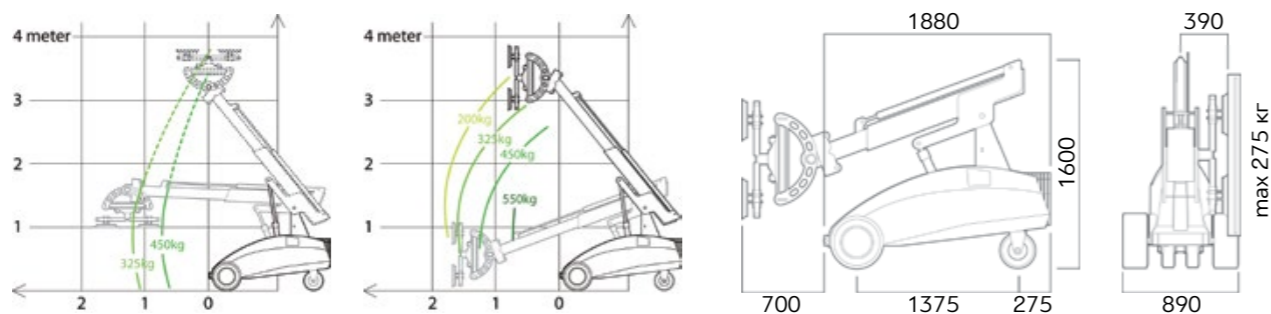

СТЕКЛОРОБОТ WINLET 600

Грузоподъемность

600 КГ

Вес

1060 КГ

с противовесом

Габариты

1580×875×1550 ММ

- Вертикальный вылет 3,6 метра
- Горизонтальный вылет 1,8 метра
- Функция наклона 180°
- Непрерывный поворот 180°
- Присоски 4 шт. × 350 мм
- Батареи 2 шт. × 150 А·ч
- Гарантия 1 год

- Вертикальный вылет 3,3 метра
- Горизонтальный вылет 1,3 метра
- Функция наклона 180°
- Непрерывный поворот 360°
- Присоски 4 шт. × 385 мм
- Батареи 2 шт. × 95 А·ч
- Гарантия 1 год