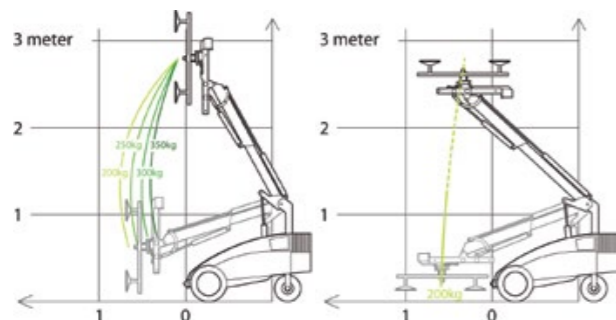

СТЕКЛОРОБОТ WINLET 350

Грузоподъемность
350 КГ

Вес
617 КГ
с противовесом

Габариты
1450×690×1270 ММ

СТЕКЛОРОБОТ WINLET 350TH

Грузоподъемность
350 КГ

Вес
400 КГ
с противовесом

Габариты
1850×840×1320 ММ

- Вертикальный вылет 2,8 метра
- Горизонтальный вылет 0,79 метра
- Функция наклона 180°
- Непрерывный поворот 360°
- Присоски 4 шт. × 270 мм
- Батареи 2 шт. × 95 А·ч
- Гарантия 1 год

- Вертикальный вылет 2,7 метра
- Горизонтальный вылет 0,79 метра
- Функция наклона 180°
- Непрерывный поворот 360°
- Присоски 4 шт. × 270 мм
- Батареи 2 шт. × 95 А·ч
- Гарантия 1 год