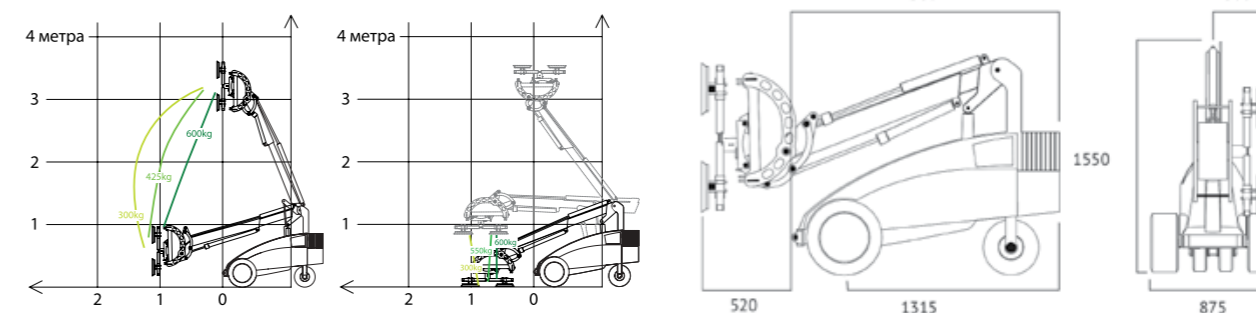

СТЕКЛОРОБОТ WINLET 600

Грузоподъемность

600 КГ

Вес

1060 КГ

с противовесом

Габариты

1580×875×1550 ММ

- Вертикальный вылет 3,6 метра
- Горизонтальный вылет 1,8 метра
- Функция наклона 180°
- Непрерывный поворот 180°
- Присоски 4 шт. × 350 мм
- Батареи 2 шт. × 150 А·ч
- Гарантия 1 год

- Вертикальный вылет 3,3 метра
- Горизонтальный вылет 1,3 метра
- Функция наклона 180°
- Непрерывный поворот 360°
- Присоски 4 шт. × 385 мм
- Батареи 2 шт. × 95 А·ч
- Гарантия 1 год