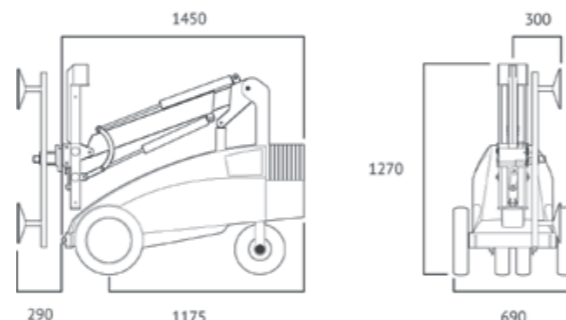

СТЕКЛОРОБОТ WINLET 350

Грузоподъемность
350 КГ

Вес
617 КГ
с противовесом

Габариты
1450×690×1270 ММ

СТЕКЛОРОБОТ WINLET 350TH

Грузоподъемность
350 КГ

Вес
400 КГ
с противовесом

Габариты
1850×840×1320 ММ

- Вертикальный вылет 2,8 метра
- Горизонтальный вылет 0,79 метра
- Функция наклона 180°
- Непрерывный поворот 360°
- Присоски 4 шт. × 270 мм
- Батареи 2 шт. × 95 А·ч
- Гарантия 1 год

- Вертикальный вылет 2,7 метра
- Горизонтальный вылет 0,79 метра
- Функция наклона 180°
- Непрерывный поворот 360°
- Присоски 4 шт. × 270 мм
- Батареи 2 шт. × 95 А·ч
- Гарантия 1 год