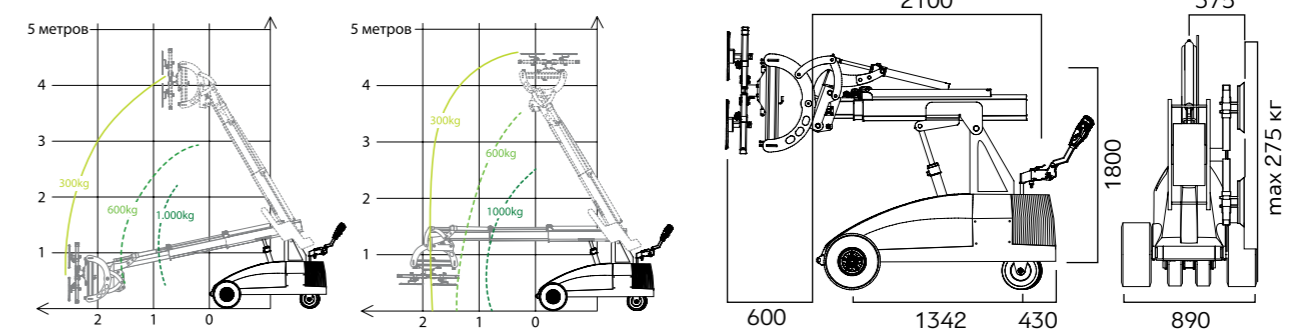

- Вертикальный вылет ..... 4,1 метра
- Горизонтальный вылет ..... 2,5 метра
- Функция наклона ..... 180°
- Непрерывный поворот ..... 180°
- Присоски ..... 4 шт. × 410 мм
- Батареи ..... 2 шт. × 150 А·ч
- Гарантия ..... 1 год