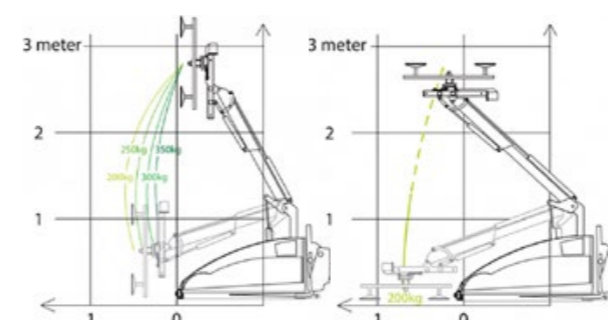

СТЕКЛОРОБОТ WINLET 350

Грузоподъемность
350 КГ

Вес
617 КГ
с противовесом

Габариты
1450×690×1270 ММ

СТЕКЛОРОБОТ WINLET 350TH

Грузоподъемность
350 КГ

Вес
400 КГ
с противовесом

Габариты
1850×840×1320 ММ

- Вертикальный вылет 2,8 метра
- Горизонтальный вылет 0,79 метра
- Функция наклона 180°
- Непрерывный поворот 360°
- Присоски 4 шт. × 270 мм
- Батареи 2 шт. × 95 А·ч
- Гарантия 1 год

- Вертикальный вылет 2,7 метра
- Горизонтальный вылет 0,79 метра
- Функция наклона 180°
- Непрерывный поворот 360°
- Присоски 4 шт. × 270 мм
- Батареи 2 шт. × 95 А·ч
- Гарантия 1 год