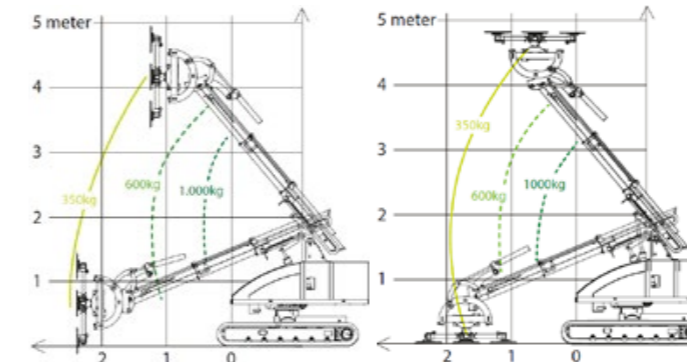

СТЕКЛОРОБОТ WINLET LASIUS

Грузоподъемность
1000 КГ

Вес
1325 КГ
с противовесом

Габариты
2500×880×1720 ММ

- Вертикальный вылет 4 метра
- Горизонтальный вылет 2,35 метра
- Батареи 2 шт. × 150 А·ч
- Гарантия 1 год

СТЕКЛОРОБОТ WINLET CRAWLER

Грузоподъемность
1000 КГ

Вес
2800 КГ
с противовесом

Габариты
2901×1640×2125 ММ

- Вертикальный вылет 4,5 метра
- Горизонтальный вылет 2,6 метра
- Непрерывный поворот 180°
- Присоски 4 шт. × 410 мм
- Батареи 48 В, 180 А·ч
- Гарантия 1 год