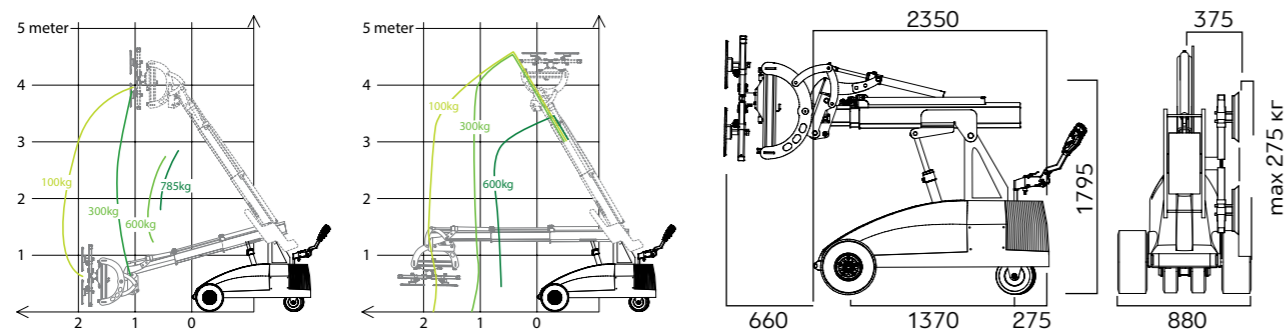

- Вертикальный вылет ..... 4,1 метра
- Горизонтальный вылет ..... 2,5 метра
- Функция наклона ..... 180°
- Непрерывный поворот ..... 180°
- Присоски ..... 4 шт. × 410 мм
- Батареи ..... 2 шт. × 150 А·ч
- Гарантия ..... 1 год