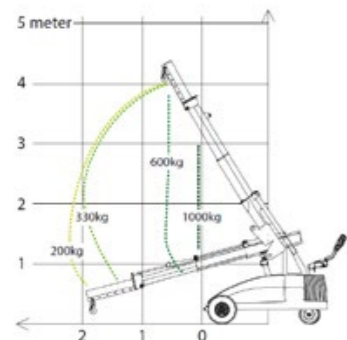

- Вертикальный вылет 4 метра
- Горизонтальный вылет 2,5 метра
- Функция наклона 180°
- Непрерывный поворот 180°
- Присоски 4 шт. × 410 мм
- Батареи 2 шт. × 150 А·ч
- Гарантия 1 год

- Вертикальный вылет 4,1 метра
- Горизонтальный вылет 2,5 метра
- Функция наклона 180°
- Непрерывный поворот 180°
- Присоски 4 шт. × 410 мм
- Батареи 2 шт. × 150 А·ч
- Гарантия 1 год

СТЕКЛОРОБОТ WINLET LASIUS

Грузоподъемность
1000 КГ

Вес
1325 КГ
с противовесом

Габариты
2500×880×1720 ММ

- Вертикальный вылет 4 метра
- Горизонтальный вылет 2,35 метра
- Батареи 2 шт. × 150 А·ч
- Гарантия 1 год

СТЕКЛОРОБОТ WINLET CRAWLER

Грузоподъемность
1000 КГ

Вес
2800 КГ
с противовесом

Габариты
2901×1640×2125 ММ

- Вертикальный вылет 4,5 метра
- Горизонтальный вылет 2,6 метра
- Непрерывный поворот 180°
- Присоски 4 шт. × 410 мм
- Батареи 48 В, 180 А·ч
- Гарантия 1 год