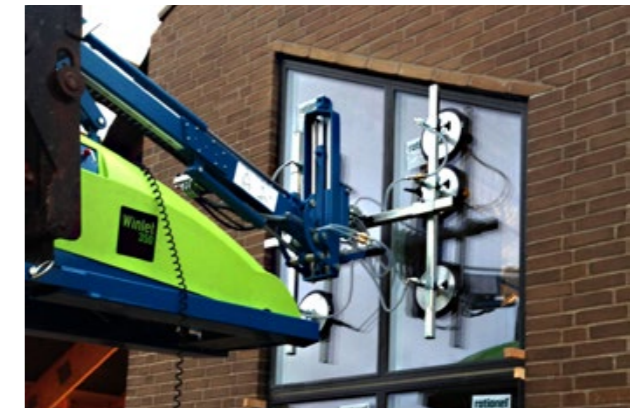

- Вертикальный вылет ..... 2,7 метра
- Горизонтальный вылет ..... 0,79 метра
- Функция наклона ..... 180°
- Непрерывный поворот ..... 360°
- Присоски ..... 4 шт. × 270 мм
- Батареи ..... 2 шт. × 95 А·ч
- Гарантия ..... 1 год