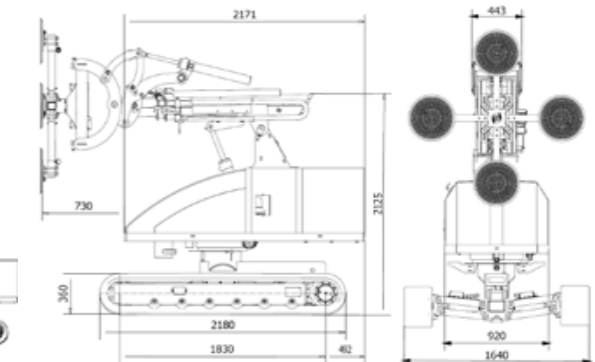

СТЕКЛОРОБОТ WINLET CRAWLER

Грузоподъемность
1000 КГ

Вес
2800 КГ
с противовесом

Габариты
2901×1640×2125 ММ

- Вертикальный вылет 4,5 метра
- Горизонтальный вылет 2,6 метра
- Непрерывный поворот 180°
- Присоски 4 шт. × 410 мм
- Батареи 48 В, 180 А·ч
- Гарантия 1 год