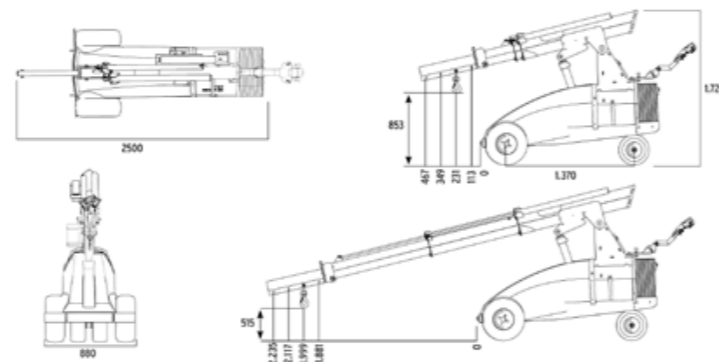

- Вертикальный вылет 4 метра
- Горизонтальный вылет 2,5 метра
- Функция наклона 180°
- Непрерывный поворот 180°
- Присоски 4 шт. × 410 мм
- Батареи 2 шт. × 150 А·ч
- Гарантия 1 год

- Вертикальный вылет 4,1 метра
- Горизонтальный вылет 2,5 метра
- Функция наклона 180°
- Непрерывный поворот 180°
- Присоски 4 шт. × 410 мм
- Батареи 2 шт. × 150 А·ч
- Гарантия 1 год

СТЕКЛОРОБОТ WINLET LASIUS

Грузоподъемность
1000 КГ

Вес
1325 КГ
с противовесом

Габариты
2500×880×1720 ММ

- Вертикальный вылет 4 метра
- Горизонтальный вылет 2,35 метра
- Батареи 2 шт. × 150 А·ч
- Гарантия 1 год

СТЕКЛОРОБОТ WINLET CRAWLER

Грузоподъемность
1000 КГ

Вес
2800 КГ
с противовесом

Габариты
2901×1640×2125 ММ

- Вертикальный вылет 4,5 метра
- Горизонтальный вылет 2,6 метра
- Непрерывный поворот 180°
- Присоски 4 шт. × 410 мм
- Батареи 48 В, 180 А·ч
- Гарантия 1 год